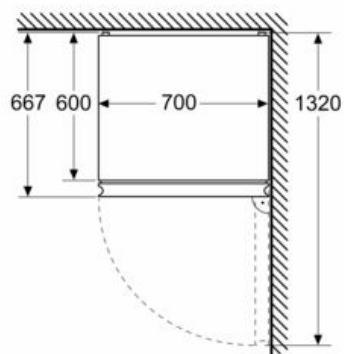

iQ300, Frigorifero combinato da libera installazione, 203 x 60 cm, Acciaio nero spazzolato anti-impronta, Total noFrost
KG39NVXCG

Disegni quotati

Dimensioni in mm

Dimensioni in mm

Dimensioni in mm