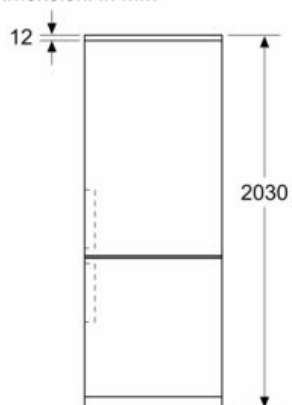

VANO CONGELATORE****

- Funzione congelamento Super
- 3 cassetti trasparenti

ACCESSORI

- 1 vaschetta per cubetti di ghiaccio

Altre Caratteristiche

- Capacità di congelamento 24h: 10 kg
- Classe climatica: SN-T
- Tempo di risalita della temperatura: 15 h

Etichetta energetica

- Classe di efficienza energetica: C
- Volume Netto totale: 363 l
- Volume Netto Congelatore: 103 l
- Consumo annuale : 162 kWh
- Emissioni di rumore aereo : 35 dB(A) re 1 pW , Classe di rumore aereo : B

iQ300, Frigorifero combinato da libera installazione, 203 x 60 cm, Acciaio nero spazzolato anti-impronta, Total noFrost
KG39NVXCG

Disegni quotati

Dimensioni in mm

Dimensioni in mm

Dimensioni in mm