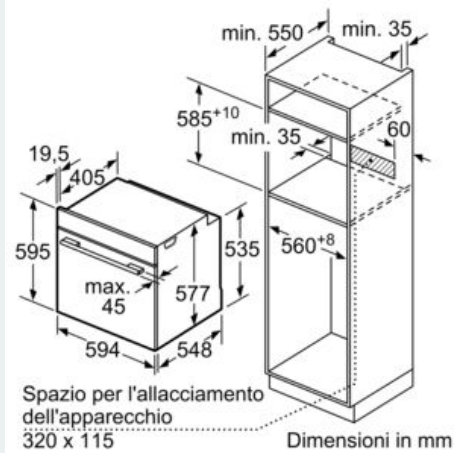

iQ700, Forno da incasso, 60 x 60 cm, Nero HB774G1B1

Disegni quotati

Se l'apparecchio viene montato sotto un piano di cottura deve essere rispettato il seguente spessore del piano di lavoro (event. incl. sottostruttura).

Tipo di piano di cottura	Spessore del piano di lavoro min.	
	rialzato	a filo
Piano di cottura a induzione	37 mm	38 mm
Piano di cottura con sistema a induzione sull'intera superficie	47 mm	48 mm
Piano di cottura a gas	30 mm	38 mm
Piano di cottura elettrico	27 mm	30 mm