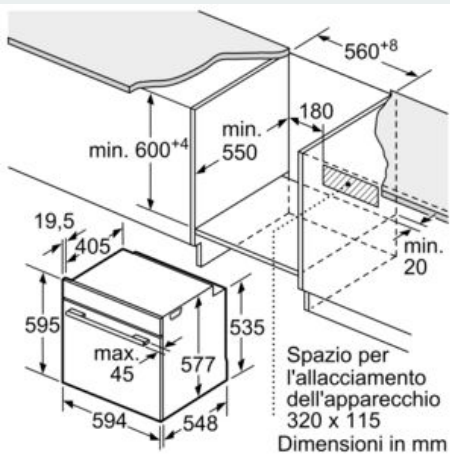

#### Dimensioni

- Dimensioni apparecchio (AxLxP): 595 mm x 594 mm x 548 mm
- 
- Dimensioni nicchia (AxLxP): 560 mm - 568 mm x 585 mm - 595 mm x 550 mm
- 
- Si prega di fare riferimento alle quote d'installazione mostrate nel disegno tecnico

### Disegni quotati

Se l'apparecchio viene montato sotto un piano di cottura deve essere rispettato il seguente spessore del piano di lavoro (event. incl. sottostruttura).

Tipo di piano di cottura	Spessore del piano di lavoro min.	
	rialzato	a filo
Piano di cottura a induzione	37 mm	38 mm
Piano di cottura con sistema a induzione sull'intera superficie	47 mm	48 mm
Piano di cottura a gas	30 mm	38 mm
Piano di cottura elettrico	27 mm	30 mm