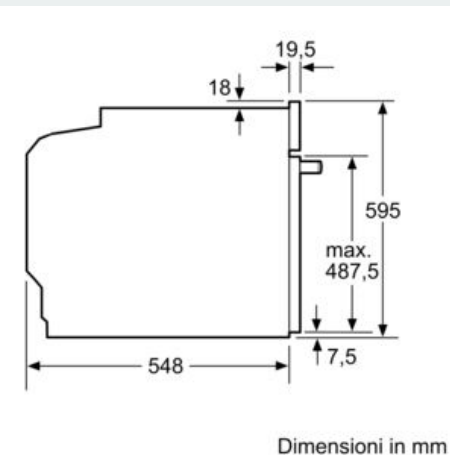

iQ700, Forno da incasso, 60 x 60 cm, Nero HB774G1B1

Disegni quotati

Se l'apparecchio viene montato sotto un piano di cottura deve essere rispettato il seguente spessore del piano di lavoro (event. incl. sottostruttura).

Tipo di piano di cottura	Spessore del piano di lavoro min.	
	rialzato	a filo
Piano di cottura a induzione	37 mm	38 mm
Piano di cottura con sistema a induzione sull'intera superficie	47 mm	48 mm
Piano di cottura a gas	30 mm	38 mm
Piano di cottura elettrico	27 mm	30 mm