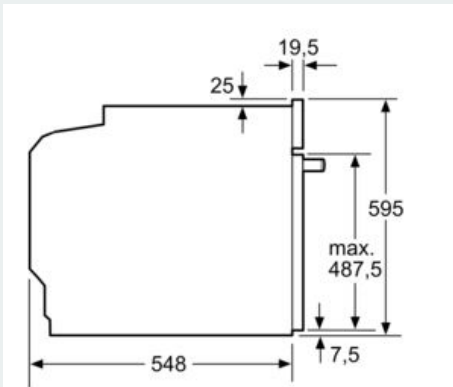

#### Dati tecnici

Peso lordo : 40,2 kg  
 Design : Da incasso  
 Sistema di pulizia : Pirolisi  
 Dimensioni del vano per l'installazione (AxLxP) : 585-595 x 560-568 x 550 mm  
 Dimensioni (AxLxP) : 595x594x548 mm  
 Dimensioni del prodotto imballato (AxLxP) : 675 x 660 x 690 mm  
 Materiale del cruscotto : vetro  
 Materiale porta : vetro  
 Peso netto : 38,1 kg  
 Volume utile : 71 l  
 Tipo di cottura : aria calda, Aria calda delicata, Cottura a bassa temperatura, Funzione pizza, Grill a superficie grande, grill ventilato, Riscaldamento statico, Vapore delicato  
 Numero di luci interne : 1  
 Lunghezza del cavo di alimentazione elettrica : 120,0 cm  
 Illuminazione interna - vano cottura 1 : 1  
 Sistema di guide estraibili : Supporto removibile  
 Accessori inclusi : 1 x Teglia da forno smaltata, 1 x Griglia combinata, 1 x Leccarda universale smaltata  
 Broil Element Wattages cavity 1 : 2800 W  
 Convection Element Wattages cavity 1 : 2200 W  
 Classe di efficienza energetica (2010/30/EC) : A+  
 Energy consumption per cycle conventional (2010/30/EC) : 0,94 kWh/cycle  
 Energy consumption per cycle forced air convection (2010/30/EC) : 0,69 kWh/cycle  
 Indice di efficienza energetica (2010/30/CE) : 81,2 %  
 Potenza : 3600 W  
 Corrente : 16 A  
 Tensione : 220-240 V  
 Frequenza : 50; 60 Hz  
 Tipo di spina : Schuko  
 Alimentazione : elettrico  
 Required cutout/niche size for installation (in) : x  
 : 26.57 x 25.98 x 27.16  
 : 84,000 lbs  
 : 89,000 lbs  
 Lunghezza del cavo di alimentazione elettrica : 120,0 cm  
 Peso netto : 38,1 kg

#### Informazioni tecniche

- Assorbimento massimo elettrico: 3.6 kW

**iQ500, Forno da incasso, 60 x 60 cm,  
Nero  
HB478G5B7**

Disegni quotati

Dimensioni in mm

Montaggio con un piano di cottura.