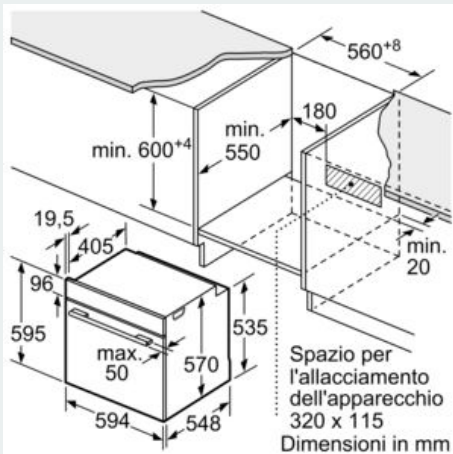

#### Caratteristiche principali

- Forno con 8 funzioni di cottura: Cottura multiLevel 3D, Riscaldamento superiore e inferiore, Grill ventilato, Grill a superficie grande, Funzione pizza, Funzione speciale per cibi congelati coolStart, Cottura a bassa temperatura, Aria calda delicata
- Regolazione della temperatura da 30 °C a 275 °C
- 
- Volume cavità: 71 l
- 
- Guide telescopiche indipendenti varioClip ad 1 livello, con funzione stopSecurity integrata. Massima comodità, stabilità e sicurezza
- Autopulizia pirolitica
- Orologio elettronico con programmazione inizio e fine cottura
- Programmi automatici autoCook: 30
- Porta a ribalta, Porta con sistema di chiusura ammortizzata softClose, softMove: lo sportello del forno si apre e si chiude delicatamente e silenziosamente grazie al meccanismo di ammortizzazione intelligente softMove
- HomeConnect ready
- Porta coolGlass: temperatura porta max. 30 °C
- Sonda roastingSensor
- 
- Funzione speciale per cibi congelati coolStart

#### Accessori

- Accessori: 1 griglia combinata, 1 leccarda universale smaltata profonda, 1 leccarda smaltata bassa

#### Informazioni tecniche

- Assorbimento massimo elettrico: 3.6 kW

**iQ500, Forno da incasso, 60 x 60 cm,  
Nero  
HB478G5B7**

Disegni quotati

Dimensioni in mm

Montaggio con un piano di cottura.