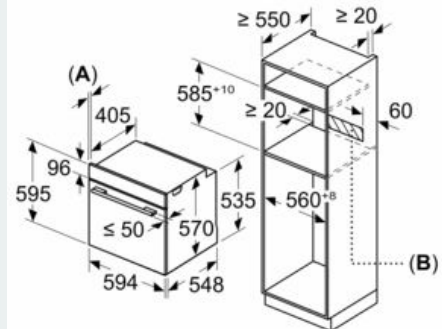

#### Informazioni tecniche

- Assorbimento massimo elettrico: 3.6 kW

**iQ500, Forno da incasso, 60 x 60 cm,  
Nero  
HB478G5B7**

Disegni quotati

Dimensioni in mm

Montaggio con un piano di cottura.