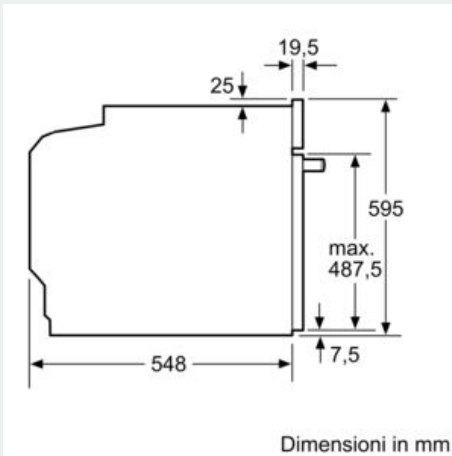

Informazioni tecniche

- Lungh. cavo alimentazione: 120 cm
- Tensione: 220 - 240 V
- Assorbimento massimo elettrico: 3.6 kW

Dimensioni

- Dimensioni apparecchio (AxLxP): 595 mm x 594 mm x 548 mm

- Dimensioni nicchia (AxLxP): 560 mm - 568 mm x 585 mm - 595 mm x 550 mm
- Si prega di fare riferimento alle quote d'installazione mostrate nel disegno tecnico

iQ500, Forno da incasso, 60 x 60 cm, Deep black inox HB237GBB3

Disegni quotati

Dimensioni in mm

Montaggio con un piano di cottura.