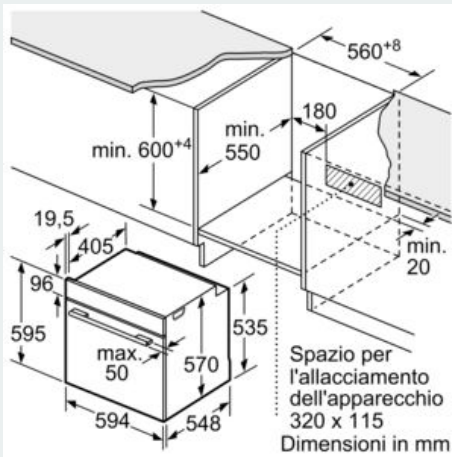

Accessori

- Accessori: 1 griglia combinata, 1 leccarda universale smaltata profonda, 1 leccarda smaltata bassa

Etichetta energetica

- Temperatura porta max. 40°C
- Numero vetri: 3 pezzo, porta CoolTouch
- Sicurezza bambini

Informazioni tecniche

- Lungh. cavo alimentazione: 120 cm
- Tensione: 220 - 240 V
- Assorbimento massimo elettrico: 3.6 kW

Dimensioni

- Dimensioni apparecchio (AxLxP): 595 mm x 594 mm x 548 mm

- Dimensioni nicchia (AxLxP): 560 mm - 568 mm x 585 mm - 595 mm x 550 mm
- Si prega di fare riferimento alle quote d'installazione mostrate nel disegno tecnico

iQ500, Forno da incasso, 60 x 60 cm, Deep black inox HB237GBB3

Disegni quotati

Dimensioni in mm

Montaggio con un piano di cottura.