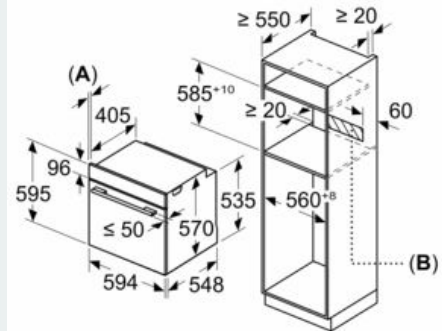

Accessori

- Accessori: 1 griglia combinata, 1 leccarda universale smaltata profonda, 1 leccarda smaltata bassa

Etichetta energetica

- Temperatura porta max. 40°C
- Numero vetri: 3 pezzo, porta CoolTouch
- Sicurezza bambini

Informazioni tecniche

- Lungh. cavo alimentazione: 120 cm
- Tensione: 220 - 240 V
- Assorbimento massimo elettrico: 3.6 kW

Dimensioni

- Dimensioni apparecchio (AxLxP): 595 mm x 594 mm x 548 mm

- Dimensioni nicchia (AxLxP): 560 mm - 568 mm x 585 mm - 595 mm x 550 mm
- Si prega di fare riferimento alle quote d'installazione mostrate nel disegno tecnico

iQ500, Forno da incasso, 60 x 60 cm, Deep black inox HB237GBB3

Disegni quotati

Dimensioni in mm

Montaggio con un piano di cottura.