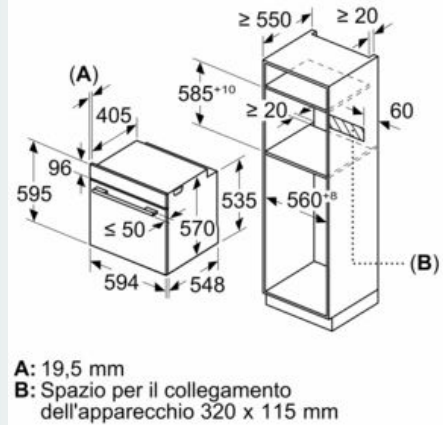

#### Dimensioni

- Dimensioni apparecchio (AxLxP): 595 mm x 594 mm x 548 mm
- 
- Dimensioni nicchia (AxLxP): 560 mm - 568 mm x 585 mm - 595 mm x 550 mm
- 
- Si prega di fare riferimento alle quote d'installazione mostrate nel disegno tecnico

### Dimensioni in mm