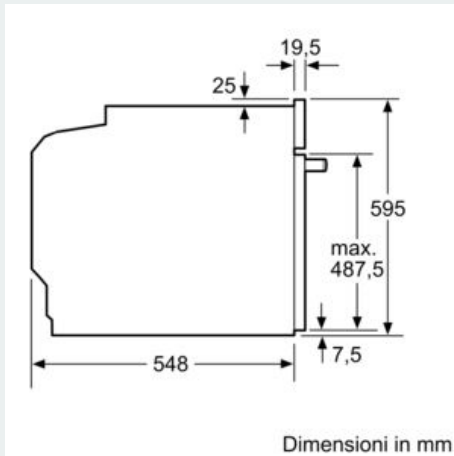

#### Dimensioni

- Dimensioni apparecchio (AxLxP): 595 mm x 594 mm x 548 mm
- 
- Dimensioni nicchia (AxLxP): 560 mm - 568 mm x 585 mm - 595 mm x 550 mm
- 
- Si prega di fare riferimento alle quote d'installazione mostrate nel disegno tecnico

### Dimensioni in mm