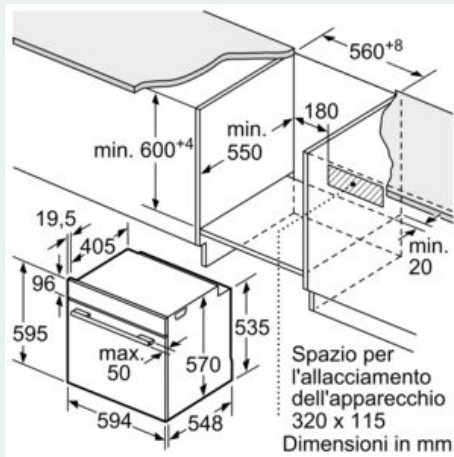

#### Etichetta energetica

- Temperatura porta max. 40°C
- Numero vetri: 3 pezzo , porta CoolTouch
- Sicurezza bambini
- 

#### Informazioni tecniche

- Lungh. cavo alimentazione: 120 cm
- 
- Tensione: 220 - 240 V
- Assorbimento massimo elettrico: 3.6 kW

#### Dimensioni

- Dimensioni apparecchio (AxLxP): 595 mm x 594 mm x 548 mm
- 
- Dimensioni nicchia (AxLxP): 560 mm - 568 mm x 585 mm - 595 mm x 550 mm
- 
- Si prega di fare riferimento alle quote d'installazione mostrate nel disegno tecnico

### Dimensioni in mm