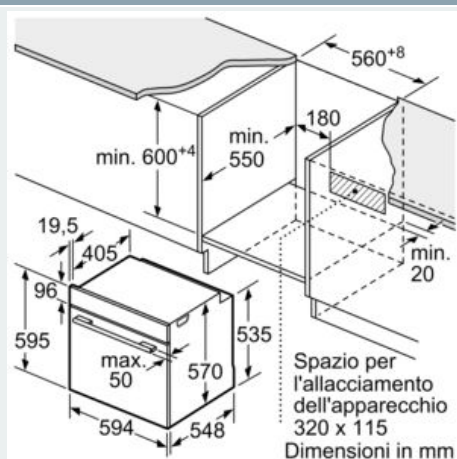

Accessori

- Accessori: 1 griglia combinata, 1 leccarda universale smaltata profonda

Etichetta energetica

- Temperatura porta max. 40°C
- Numero vetri: 3 pezzo , porta CoolTouch
- Sicurezza bambini
-

Informazioni tecniche

- Lungh. cavo alimentazione: 120 cm
-
- Tensione: 220 - 240 V
- Assorbimento massimo elettrico: 3.6 kW

Dimensioni

- Dimensioni apparecchio (AxLxP): 595 mm x 594 mm x 548 mm
-
- Dimensioni nicchia (AxLxP): 560 mm - 568 mm x 585 mm - 595 mm x 550 mm
-
- Si prega di fare riferimento alle quote d'installazione mostrate nel disegno tecnico

iQ300, Forno da incasso, 60 x 60 cm, Acciaio inox HB213ABS3

Disegni quotati

Dimensioni in mm

Montaggio con un piano di cottura.