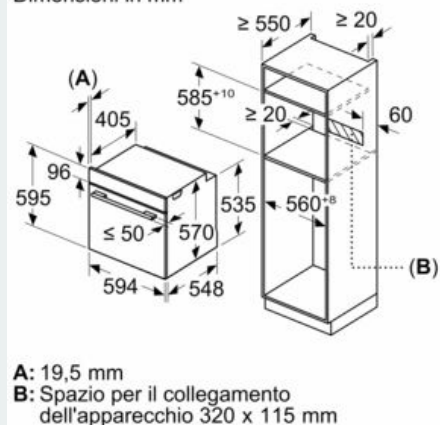

Accessori

- Accessori: 1 griglia combinata, 1 leccarda universale smaltata profonda

Etichetta energetica

- Temperatura porta max. 40°C
- Numero vetri: 3 pezzo , porta CoolTouch
- Sicurezza bambini
-

Informazioni tecniche

- Lungh. cavo alimentazione: 120 cm
-
- Tensione: 220 - 240 V
- Assorbimento massimo elettrico: 3.6 kW

Dimensioni

- Dimensioni apparecchio (AxLxP): 595 mm x 594 mm x 548 mm
-
- Dimensioni nicchia (AxLxP): 560 mm - 568 mm x 585 mm - 595 mm x 550 mm
-
- Si prega di fare riferimento alle quote d'installazione mostrate nel disegno tecnico

iQ300, Forno da incasso, 60 x 60 cm, Acciaio inox HB213ABS3

Disegni quotati

Dimensioni in mm

Montaggio con un piano di cottura.