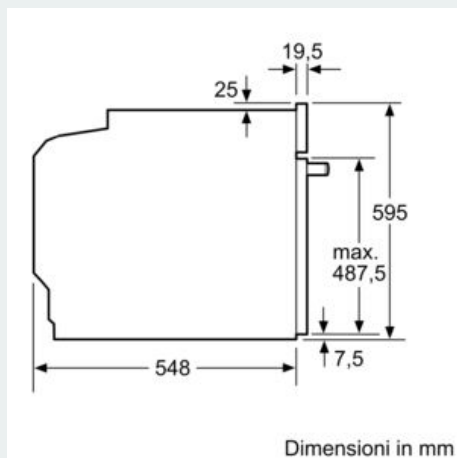

Caratteristiche

Dati tecnici

Peso lordo : 35,0 kg
 Design : Da incasso
 Sistema di pulizia : No
 Dimensioni del vano per l'installazione (AxLxP) : 585-595 x 560-568 x 550 mm
 Dimensioni (AxLxP) : 595x594x548 mm
 Dimensioni del prodotto imballato (AxLxP) : 675 x 660 x 690 mm
 Materiale del cruscotto : vetro
 Materiale porta : vetro
 Peso netto : 31,6 kg
 Volume utile : 71 l
 Tipo di cottura : aria calda, Aria calda delicata, Grill a superficie grande, grill ventilato, Riscaldamento statico
 Numero di luci interne : 1
 Lunghezza del cavo di alimentazione elettrica : 120,0 cm
 Illuminazione interna - vano cottura 1 : 1
 Sistema di guide estraibili : Accessorio supplementare
 Accessori inclusi : 1 x Griglia combinata, 1 x Leccarda universale smaltata
 Broil Element Wattages cavity 1 : 2700 W
 Convection Element Wattages cavity 1 : 2200 W
 Classe di efficienza energetica (2010/30/EC) : A+
 Energy consumption per cycle conventional (2010/30/EC) : 0,94 kWh/cycle
 Energy consumption per cycle forced air convection (2010/30/EC) : 0,69 kWh/cycle
 Indice di efficienza energetica (2010/30/CE) : 81,2 %
 Potenza : 3600 W
 Corrente : 16 A
 Tensione : 220-240 V
 Frequenza : 50; 60 Hz
 Tipo di spina : Schuko
 Alimentazione : elettrico
 Required cutout/niche size for installation (in) : x
 : 26.57 x 25.98 x 27.16
 : 70,000 lbs
 : 77,000 lbs
 Lunghezza del cavo di alimentazione elettrica : 120,0 cm
 Peso netto : 31,6 kg

- Lungh. cavo alimentazione: 120 cm
-
- Tensione: 220 - 240 V
- Assorbimento massimo elettrico: 3.6 kW

Dimensioni

- Dimensioni apparecchio (AxLxP): 595 mm x 594 mm x 548 mm
-
- Dimensioni nicchia (AxLxP): 560 mm - 568 mm x 585 mm - 595 mm x 550 mm
-
- Si prega di fare riferimento alle quote d'installazione mostrate nel disegno tecnico

iQ300, Forno da incasso, 60 x 60 cm, Acciaio inox HB213ABS3

Disegni quotati

Dimensioni in mm

Montaggio con un piano di cottura.