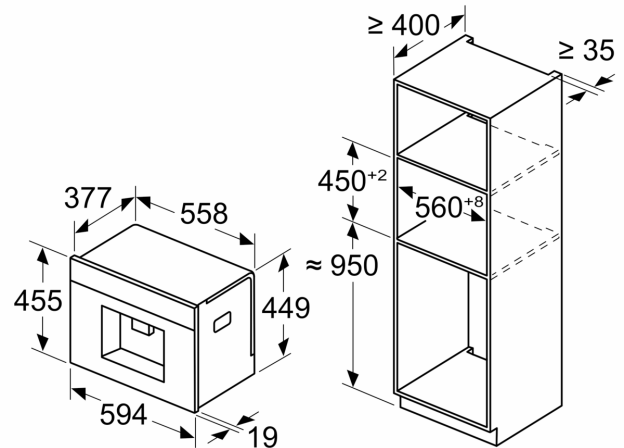

**Serie 8, Macchina da caffè
automatica da incasso, Nero,
Serbatoio
CTL7181B0**

Dimensioni in mm

A: 7,5 mm

Dimensioni in mm

I contenitori del caffè e dell'acqua sono rimossi dalla parte anteriore
Altezza di installazione consigliata
950–1450 mm

Dimensioni in mm

I contenitori del caffè e dell'acqua sono rimossi dalla parte anteriore
Altezza di installazione consigliata
950–1450 mm

Dimensioni in mm

Installazione ad angolo a sinistra

Se si usa il limitatore per cerniera a 92°, la distanza min. dalla parete è di soli 100 mm

Dimensioni in mm