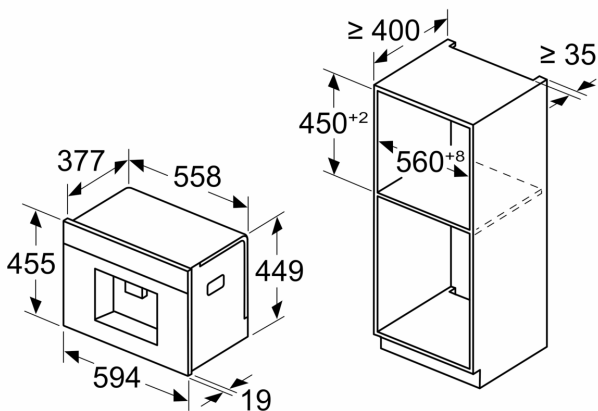

Design:Da incasso
 Beccuccio schiuma: no
 Display:no
 Sistema protezione antiaggelamento:No
 Selettore quantità: Tutti i tipi di tazza
 Dimensioni (AxLxP):455 x 594 x 385 mm
 Dimensioni del prodotto imballato (AxLxP): 540 x 550 x 670 mm
 Dimensioni del vano per l'installazione (AxLxP): .449 x 558 x 376 mm
 Codice EAN:4242005310340
 Corrente: 10 A
 Tensione:220-240 V
 Frequenza: 50/60 Hz
 Tipo di spina: Schuko

**Serie 8, Macchina da caffè
automatica da incasso, Nero,
Serbatoio
CTL7181B0**

Dimensioni in mm

A: 7,5 mm

Dimensioni in mm

I contenitori del caffè e dell'acqua sono rimossi dalla parte anteriore
Altezza di installazione consigliata
950–1450 mm

Dimensioni in mm

I contenitori del caffè e dell'acqua sono rimossi dalla parte anteriore
Altezza di installazione consigliata
950–1450 mm

Dimensioni in mm

Installazione ad angolo a sinistra

Se si usa il limitatore per cerniera a 92°, la distanza min. dalla parete è di soli 100 mm

Dimensioni in mm