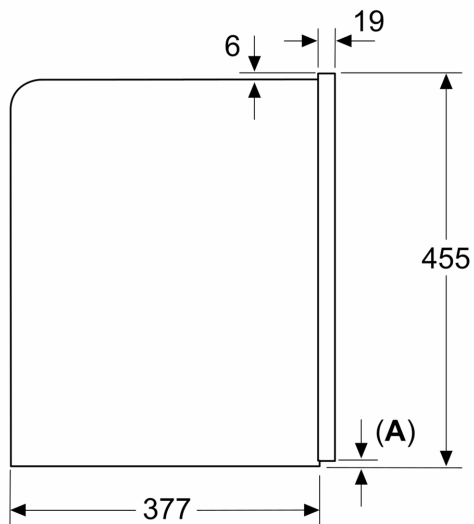

Design:Da incasso
 Beccuccio schiuma: no
 Display:no
 Sistema protezione antiaggelamento:No
 Selettore quantità: Tutti i tipi di tazza
 Dimensioni (AxLxP):455 x 594 x 385 mm
 Dimensioni del prodotto imballato (AxLxP): 540 x 550 x 670 mm
 Dimensioni del vano per l'installazione (AxLxP): .449 x 558 x 376 mm
 Codice EAN:4242005310340
 Corrente: 10 A
 Tensione:220-240 V
 Frequenza: 50/60 Hz
 Tipo di spina: Schuko

**Serie 8, Macchina da caffè
automatica da incasso, Nero,
Serbatoio
CTL7181B0**

Dimensioni in mm

A: 7,5 mm

Dimensioni in mm

I contenitori del caffè e dell'acqua sono rimossi dalla parte anteriore
Altezza di installazione consigliata
950–1450 mm

Dimensioni in mm

I contenitori del caffè e dell'acqua sono rimossi dalla parte anteriore
Altezza di installazione consigliata
950–1450 mm

Dimensioni in mm

Installazione ad angolo a sinistra

Se si usa il limitatore per cerniera a 92°, la distanza min. dalla parete è di soli 100 mm

Dimensioni in mm