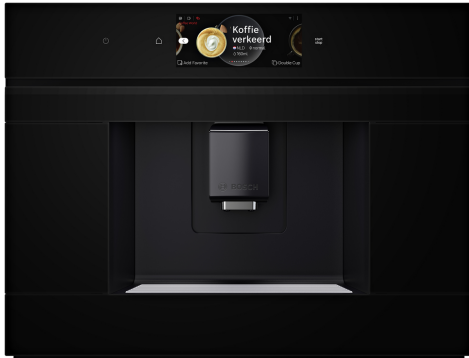

Serie 8, Macchina da caffè automatica da incasso, Nero, Serbatoio CTL7181B0

- **AutoMilk Clean:** pulizia a vapore completamente automatica dopo ciascun ciclo per pulire il sistema di dosaggio latte
- **Home Connect:** Connessione del prodotto per una facile gestione anche da remoto
- **AromaDouble Shot:** Caffè extraforte in base alle esigenze
- **OneTouch DoubleCup:** La tua scelta con un click, anche due tazze contemporaneamente.
- **Funzione OneTouch:** tutti i formati del caffè a portata di un tasto.

Design:Da incasso
 Beccuccio schiuma: no
 Display:no
 Sistema protezione antiaggelamento:No
 Selettore quantità: Tutti i tipi di tazza
 Dimensioni (AxLxP):455 x 594 x 385 mm
 Dimensioni del prodotto imballato (AxLxP): 540 x 550 x 670 mm
 Dimensioni del vano per l'installazione (AxLxP): .449 x 558 x 376 mm
 Codice EAN:4242005310340
 Corrente: 10 A
 Tensione:220-240 V
 Frequenza: 50/60 Hz
 Tipo di spina: Schuko

Serie 8, Macchina da caffè automatica da incasso, Nero, Serbatoio CTL7181B0

- CTL7181B0

Sapore

- Fino a 32 bevande selezionabili dalla macchina del caffè e dall'app Home Connect
- aromaSelect: 3 diversi tipi di aroma (delicato-equilibrato-distintivo).
- AromaDouble Shot - Caffè extra strong, aroma senza compromessi: retrogusto amaro ridotto nelle bevande di grandi dimensioni con due diversi processi di preparazione.

Comfort

- TFT-Touchdisplay Pro - Display a colori TFT da 6,8 pollici con funzionalità touch e scorrimento.
- Preferiti: è possibile salvare fino a 30 bevande preferite.
- Erogatore caffè/latte regolabile in altezza fino a 15 cm (max)
- oneTouch DoubleCup: preparazione di due tazze contemporaneamente.
- Capienza serbatoio estraibile: 2.4 l
- Contenitore integrato per il latte da 0,7 l.
- Contenitore chicchi di caffè (max 500 g) con coperchio.
- CeramDrive: macinacaffè di alta qualità in ceramica resistente all'usura.
- Pressione d'esercizio: 19 bar