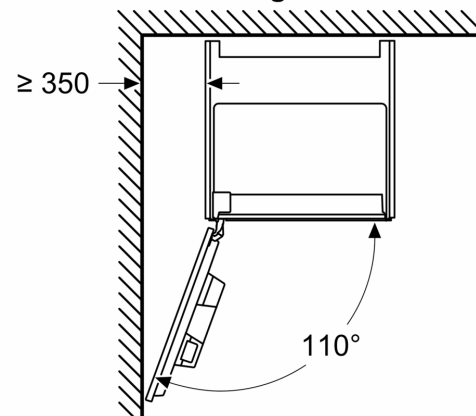

**Serie 8, Macchina da caffè
automatica da incasso, Nero,
Serbatoio
CTL7181B0**

Dimensioni in mm

A: 7,5 mm

Dimensioni in mm

I contenitori del caffè e dell'acqua sono rimossi dalla parte anteriore
Altezza di installazione consigliata
950–1450 mm

Dimensioni in mm

I contenitori del caffè e dell'acqua sono rimossi dalla parte anteriore
Altezza di installazione consigliata
950–1450 mm

Dimensioni in mm

Installazione ad angolo a sinistra

Se si usa il limitatore per cerniera a 92°, la distanza min. dalla parete è di soli 100 mm

Dimensioni in mm