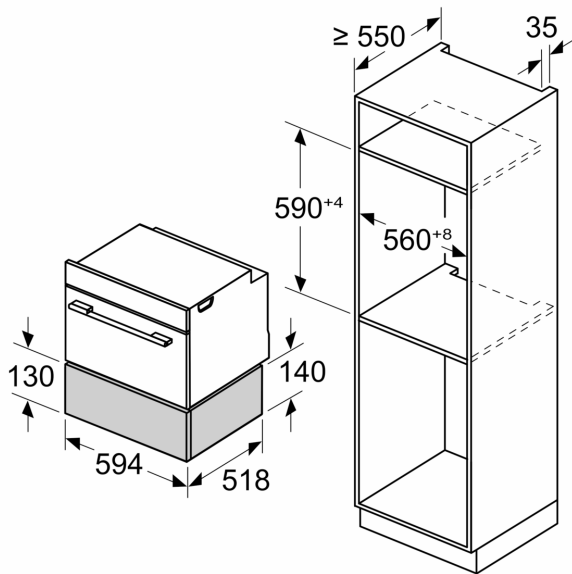

**Serie 8, Cassetto, 60 x 14 cm, Nero
BIE7101B1**

- **Meccanismo Push-Pull:** apertura e chiusura facilitate grazie a un ingegnoso meccanismo a molla.

Design: Da incasso
Capacità max. di carico (piatti con \varnothing 28 cm): 14
Numero massimo di tazzine del caffè: 64
Dimensioni (AxLxP): 140 x 594 x 518 mm
Dimensioni del prodotto imballato (AxLxP): 260 x 650 x 700 mm
Dimensioni del vano per l'installazione (AxLxP): . 140 x 560 x 550 mm
Codice EAN: 4242005311842

HEZ32WA00 :

**Serie 8, Cassetto, 60 x 14 cm, Nero
BIE7101B1**

Dimensioni in mm

Dimensioni in mm

A: 7,5 mm

Sopra lo scaldavivande è possibile montare forni compatti con altezza apparecchio 455 mm senza ripiano intermedio