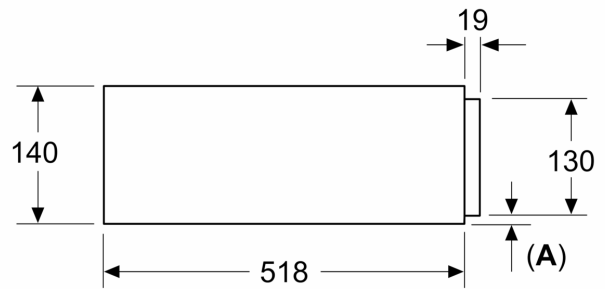

**Serie 8, Cassetto, 60 x 14 cm, Nero
BIE7101B1**

- **Meccanismo Push-Pull:** apertura e chiusura facilitate grazie a un ingegnoso meccanismo a molla.

Design: Da incasso
Capacità max. di carico (piatti con \varnothing 28 cm): 14
Numero massimo di tazzine del caffè: 64
Dimensioni (AxLxP): 140 x 594 x 518 mm
Dimensioni del prodotto imballato (AxLxP): 260 x 650 x 700 mm
Dimensioni del vano per l'installazione (AxLxP): . 140 x 560 x 550 mm
Codice EAN: 4242005311842

HEZ32WA00 :

**Serie 8, Cassetto, 60 x 14 cm, Nero
BIE7101B1**

Dimensioni in mm

Dimensioni in mm

A: 7,5 mm

Sopra lo scaldavivande è possibile montare forni compatti con altezza apparecchio 455 mm senza ripiano intermedio