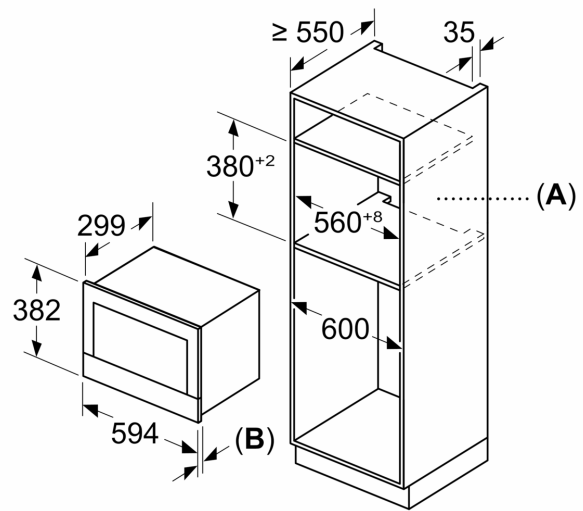

### **Informazioni tecniche**

- Assorbimento massimo elettrico: 1.99 kW

**Serie 8, Microonde da incasso, Nero**  
**BEL7321B1**

Dimensioni in mm

**A:** Parete posteriore aperta  
**B:** 19,5 mm

Dimensioni in mm

**A:** Parete posteriore aperta  
**B:** 19,5 mm

Dimensioni in mm

**A:** sporgenza in alto:  
 nicchia 362: 6 mm  
 nicchia 365: 3 mm  
**B:** sporgenza in basso: 14 mm