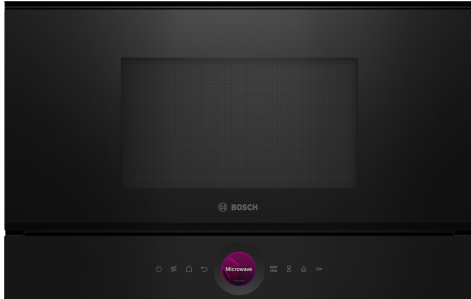

## Serie 8, Microonde da incasso, Nero BEL7321B1

### Accessori opzionali

HEZ6TCCO :  
HEZG9AS00S Adattatore

- **Anello rotante digitale:** per impostare il forno in modo semplice e veloce.
- **Display TFT Touch:** imposta il forno in modo facile con l'anello di controllo digitale.
- **Programmi automatici di cottura:** cucinare sarà semplicissimo grazie ai programmi con impostazioni già preselezionate.
- **Cavità in acciaio inossidabile:** facile da pulire grazie alla superficie interna liscia.
- **Cleaning Assistance:** per una pulizia rapida e semplice del forno.

### Dati tecnici

Funzioni aggiuntive: ..... Grill  
Tipo di controllo: ..... elettronico  
Dimensioni (AxLxP): ..... 382 x 594 x 318 mm  
Dimensioni del vano cottura: ..... 230 x 350 x 270 mm  
Lunghezza del cavo di alimentazione elettrica: ..... 175.0 cm  
Peso netto: ..... 18.7 kg  
Peso lordo: ..... 20.5 kg  
Codice EAN: ..... 4242005319541  
Potenza max. microonde: ..... 900 W  
Potenza: ..... 1990 W  
Corrente: ..... 10 A  
Tensione: ..... 220-240 V  
Frequenza: ..... 50; 60 Hz  
Tipo di spina: ..... Schuko  
Accessori inclusi: ..... 1 x Griglia, 1 x Contenitore in vetro

## **Serie 8, Microonde da incasso, Nero BEL7321B1**

---

- BEL7321B1
- Microonde con grill