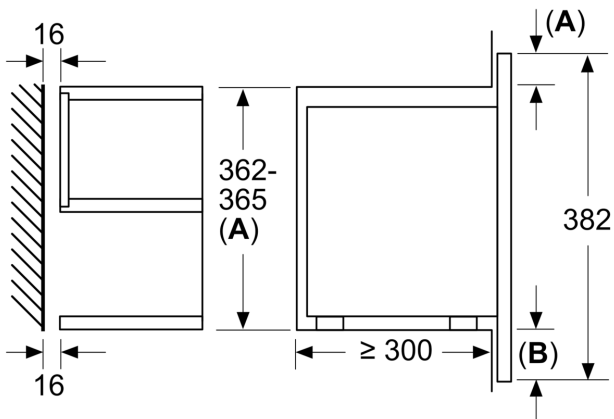

### **Informazioni tecniche**

- Assorbimento massimo elettrico: 1.99 kW

**Serie 8, Microonde da incasso, Nero**  
**BEL7321B1**

Dimensioni in mm

**A:** Parete posteriore aperta  
**B:** 19,5 mm

Dimensioni in mm

**A:** Parete posteriore aperta  
**B:** 19,5 mm

Dimensioni in mm

**A:** sporgenza in alto:  
 nicchia 362: 6 mm  
 nicchia 365: 3 mm  
**B:** sporgenza in basso: 14 mm