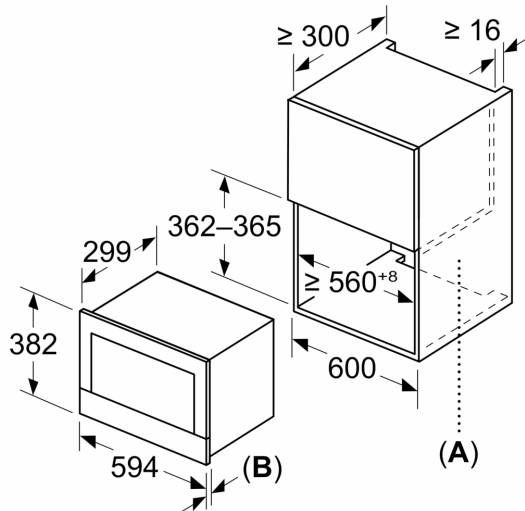

### **Informazioni tecniche**

- Assorbimento massimo elettrico: 1.99 kW

**Serie 8, Microonde da incasso, Nero**  
**BEL7321B1**

Dimensioni in mm

**A:** Parete posteriore aperta  
**B:** 19,5 mm

Dimensioni in mm

**A:** Parete posteriore aperta  
**B:** 19,5 mm

Dimensioni in mm

**A:** sporgenza in alto:  
 nicchia 362: 6 mm  
 nicchia 365: 3 mm  
**B:** sporgenza in basso: 14 mm