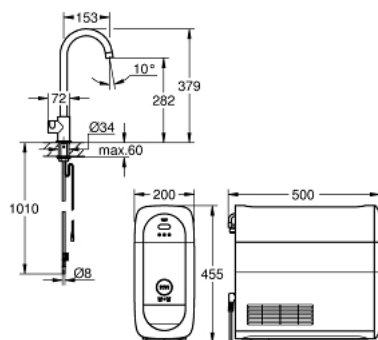

31 498 001 GROHE BLUE HOME STARTER KIT MONO

DESCRIZIONE PRODOTTO (1/2)

- Colore: cromo
- composto da:
 - GROHE Blue Home Mono rubinetto per lavello con sistema filtrante dell'acqua
 - bocca "C"
 - pulsante a pressione per 3 tipologie di acqua fresca e filtrata
 - acqua naturale fresca, acqua leggermente frizzante e frizzante fredda
 - bocca girevole
 - angolo di rotazione 150°
- GROHE Blue Home refrigeratore
- erogazione di circa 6 litri di acqua frizzante e fredda alla minima temperatura ogni ora (1,5 ogni 20 minuti più 1,5 contenuto di partenza nel refrigeratore)
- GROHE Blue refrigeratore 180 Watt, 230 V, 50 Hz
- livello sonoro in standby 44 dB(A)
- protezione IP 21
- marchio CE
- E' obbligatorio realizzare sul pianale della cabina lavello i fori di ventilazione per il frigorifero seguendo le istruzioni allegate nei TPI
- set-up del software e monitoraggio della capacità di filtro e bombola di CO₂ gestibili tramite l'App GROHE Watersystems
- notifiche push per avvisare della ridotta capacità del filtro e della bombola di CO₂
- con Bluetooth 4.0 * e interfaccia WIFI per comunicazione dati wireless
- per sistemi Apple** e Android
- copertura Bluetooth (10 m) variabile a seconda dei materiali e dei muri presenti tra il trasmettitore e il ricevitore
- GROHE Blue testata filtro GROHE Blue filtro a 5 fasi taglia S capacità media 600 l con durezza acqua fino a 20°dKH o un anno di utilizzo (40 404 001) per migliorare il sapore e la qualità dell'acqua per regioni con durezza dell'acqua superiore a 9 ° dKH