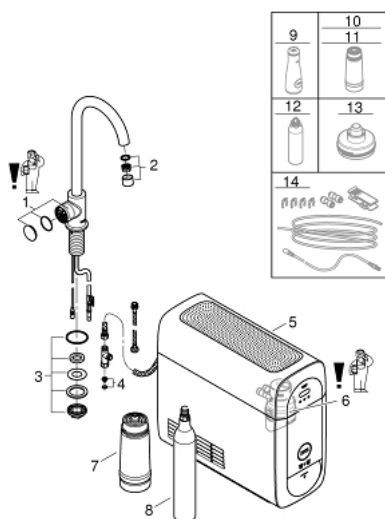

31 498 001 GROHE BLUE HOME STARTER KIT MONO

PARTI DI RICAMBIO , aprile 2017 – now

1. 1: Unità operativa (Ordine n. 46958000)
   - 2: Mousseur (Ordine n. 46895000)
   - 3: Raccordo filettato (Ordine n. 48201000)
   - 4: Filtro (Ordine n. 47576000)
   - 5: GROHE Blue Home Refrig.+Carb. EU (Ordine n. 40711001)
   - 6: Testata filtro (Ordine n. 48344000)
   - 7: Filtro Taglia S (Ordine n. 40404001)
   - 8: Bombola CO₂ da 425 g (4 pezzi) (Ordine n. 40422000)
   - 9: Caraffa (Ordine n. 40405000)*
   - 10: Filtro ai carboni attivi (Ordine n. 40547001)*
   - 11: Filtro al magnesio (Ordine n. 40691001)*
   - 12: Cartuccia per pulizia (Ordine n. 40434001)*
   - 13: Adattatore per cartuccia di pulizia (Ordine n. 40694000)*
   - 14: Prolunga (Ordine n. 40843000)*
2. Accessori speciali