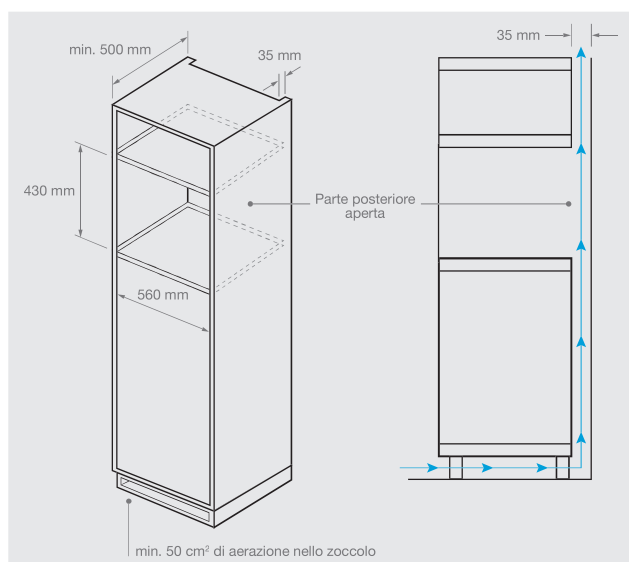

vista frontale

vista laterale

**A** per la versione BLACK GLASS: 215 mm

**A** per le versioni BLACK METAL e INOX: 210 mm (max)

## Dimensioni della nicchia per incasso:

## FORNITURA:

Corpo macchina con pannello frontale (vetro, metallo o inox), piastra e guide per l'installazione, griglia intermedia, griglia con vaschetta raccogli-gocce, bombola CO<sub>2</sub>, filtro, 4 viti da Ø 16 mm, cartuccia filtrante di alimentazione (290 cm), tubo idrico (300 cm).