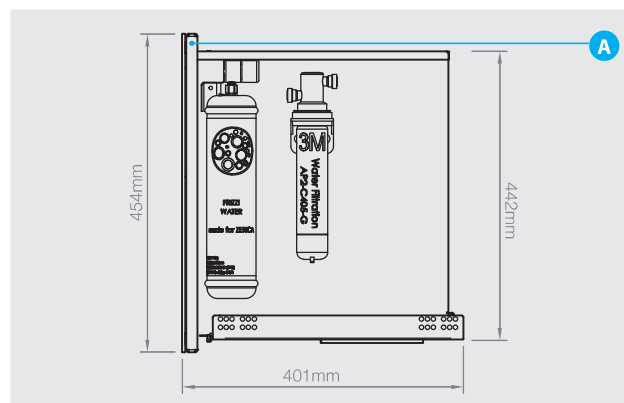

vista frontale

vista laterale

**A** per la versione BLACK GLASS: 215 mm

**A** per le versioni BLACK METAL e INOX: 210 mm (max)

## Dimensioni della nicchia per incasso:

## FORNITURA:

Corpo macchina con pannello frontale (vetro, metallo o inox), piastra e guide per l'installazione, griglia intermedia, griglia con vaschetta raccogli-gocce, bombola CO<sub>2</sub>, filtro, 4 viti da Ø 16 mm, cartuccia filtrante di alimentazione (290 cm), tubo idrico (300 cm).