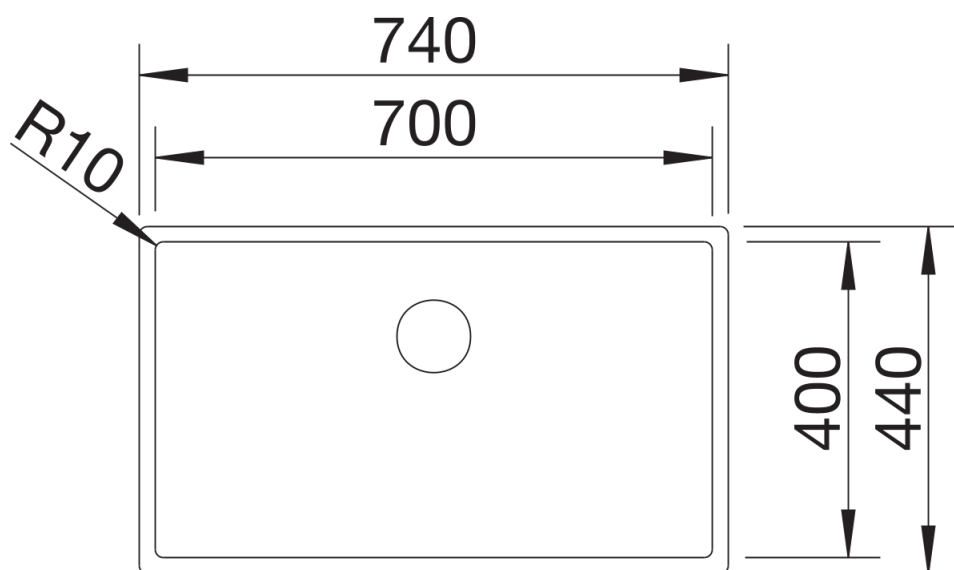

Scheda tecnica del prodotto CLARON 700-IF

N. articolo 521580

Vantaggi

- Si caratterizza per il raggio esterno e interno da 10 mm e per il fondo vasca liscio.
- Il lavello (senza fascia miscelatore) è incassabile sia sopratop, sia filotop

Informazioni per la progettazione

- Raggio interno/esterno 10 mm
- Dimensioni intaglio: 730x430 mm - R 15 mm

Dotazione

- vasca con piletta da 3 ½"
- sifone e tappo a cestello

Dettagli

Vista superiore

Foratur