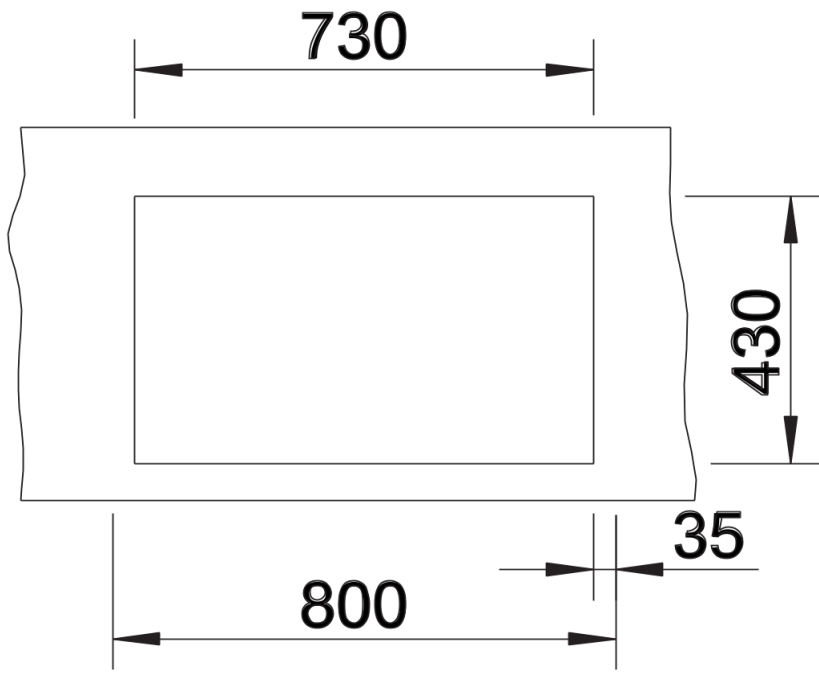

Scheda tecnica del prodotto CLARON 700-IF

N. articolo 521580

Vantaggi

- Si caratterizza per il raggio esterno e interno da 10 mm e per il fondo vasca liscio.
- Il lavello (senza fascia miscelatore) è incassabile sia sopratop, sia filotop

Informazioni per la progettazione

- Raggio interno/esterno 10 mm
- Dimensioni intaglio: 730x430 mm - R 15 mm

Dotazione

- vasca con piletta da 3 ½"
- sifone e tappo a cestello

Dettagli

Vista superiore

Foratur